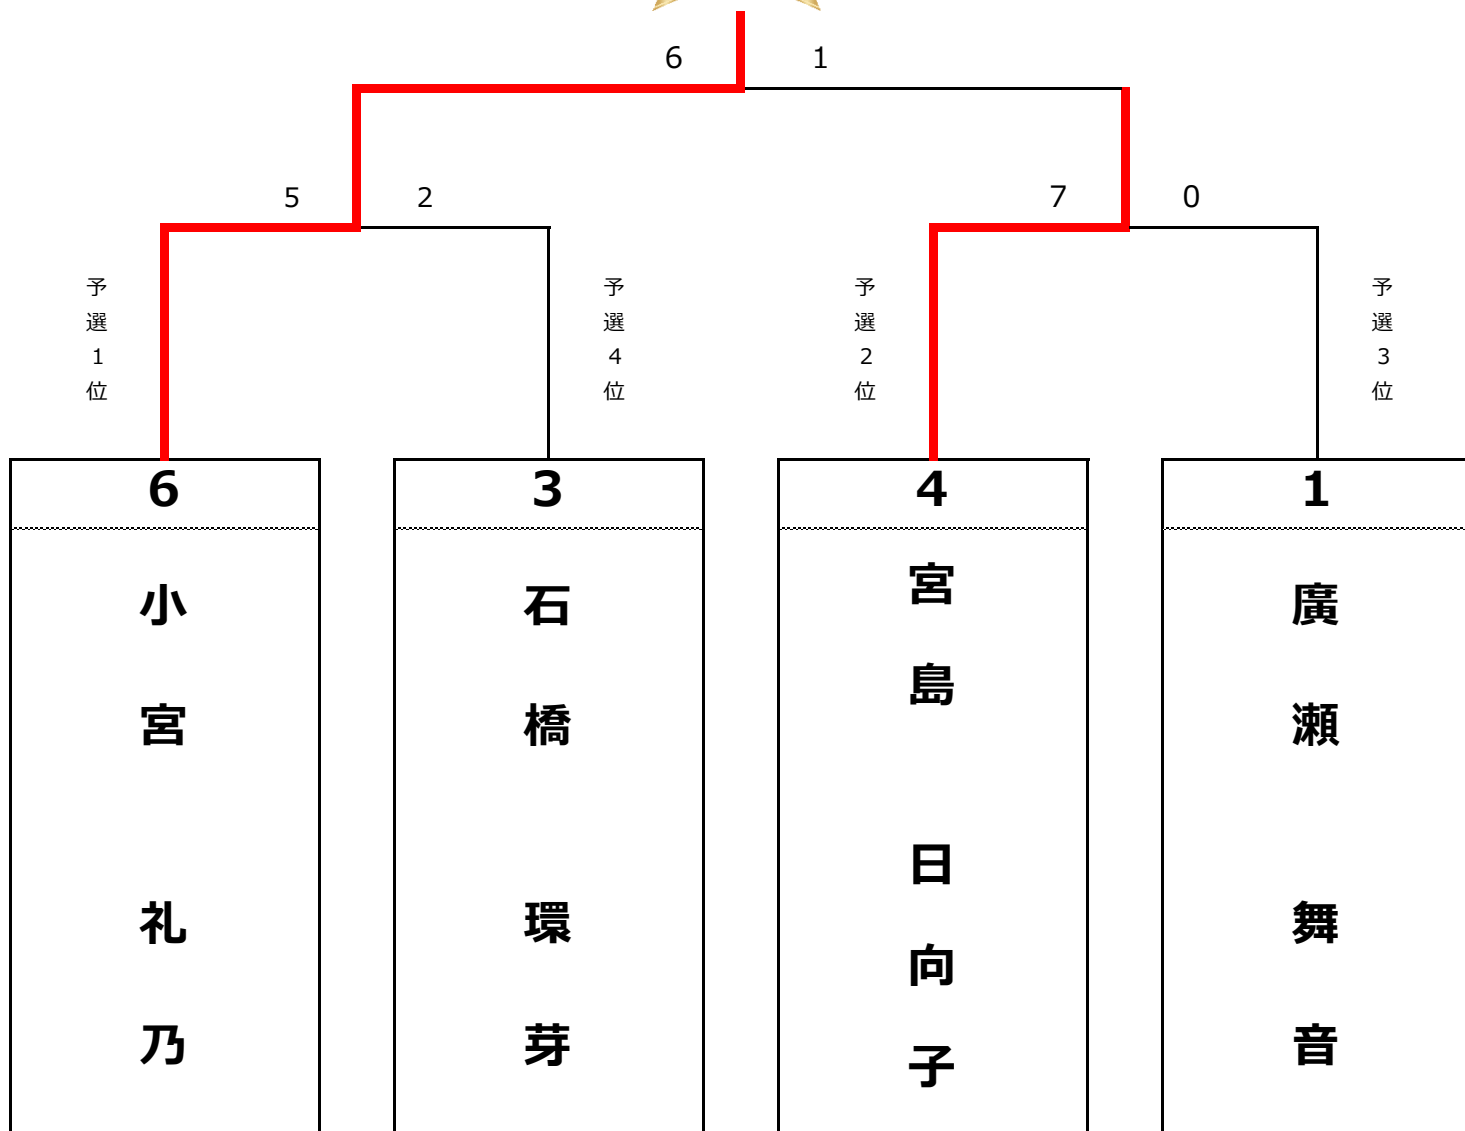

第1回 ATOMIC スキー技術選手権大会

ATOMIC

2022 2/23 八千穂高原スキー場

Jeep

FINAL DUAL MATCH

【ジュニア女子】

★FINAL DUAL MATCH

- ・予選2種目の合計得点上位8名(4名)が進出できる最終トーナメント決戦。
 - ※2種目の合計点が同点の場合は、いずれかの種目でハイスコアを出している選手を上位優先。
 - ※上記も同点の場合、ジュニアクラスは年齢の低い選手、シニアクラスは年齢の高い選手を上位優先。
- ・同時スタートによる7審ジャッジで勝敗を決定。
- ・3位以下順位戦は行わず、予選2種目の順位を最終順位とします。